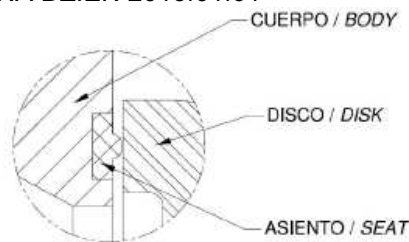

SKŁADY „ŻELIWIARZ”

1. 274. I. CENNIK PODSTAWOWY SIECI GAZOWE ZAWÓR ZWROTNY MIĘDZYKOŁNIERZOWY MOTYŁKOWY 2401 KARTA B EDYCJA I 2013. STAN NA DZIEŃ 2013.01.01

MÍNIMA PRESION DE APERTURA / MINIMUM OPENING PRESSURE